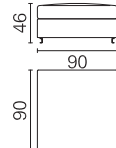

pouf

Allestimento standard: (dettagli alla fine del catalogo)

- meccanismo Retrò - rete a doghe
- materasso a molle Bonnel
- cuscini di seduta con densità differenziata per un maggiore confort (in opzione anche in memory foam)
- cuscini di schienale con imbottitura in poliuretano completa, per un maggiore confort
- sfoderabilità completa, rivestimento in tessuto coordinabile, eco-pelle e pelle

Standard equipment: (details at the end of catalogue)

- mechanism Retrò - orthopaedic bedstead with slats
- spring Bonnel mattress
- dual-density seat cushions for added comfort (optionally also in memory foam)
- backrest cushions with full polyurethane padding, for added comfort
- completely removable covers, in coordinabile fabric, similar leather and leather

Opzioni: (dettagli alla fine del catalogo)

1. materassi: molle insacchettate indipendenti, molle insacchettate con lastra in memory, poliuretano ad elevato confort, poliuretano con lastra in memory
   - coprimaterasso bianco con elastico, lavabile
   - cuscini d'arredamento e pouf in tessuto coordinabile
2. **Options:** (details at the end of catalogue)
3. mattress: independent pocket spring mattress, independent pocket spring mattress with memory, polyurethane foam mattress - high confort, memory foam mattress
   - bedspread white fabric, washable with elastic
   - cushions and pouf in coordinabile fabric

BK 112

Materasso
Mattress

Misura
Size

Misura divano
Sofa size

Retrò

cm 78 x 187

215