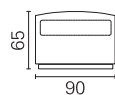

BK ITALIA

Convertibles

**Trasformabile
BK 112**

letto singolo
single bed

pouf

pouf

Allestimento standard: (dettagli alla fine del catalogo)

- meccanismo Retrò - rete a doghe
- materasso a molle Bonnel
- cuscini di seduta con densità differenziata per un maggiore confort (in opzione anche in memory foam)
- cuscini di schienale con imbottitura in poliuretano completa, per un maggiore confort
- sfoderabilità completa, rivestimento in tessuto coordinabile, eco-pelle e pelle

BK 112

Materasso
Mattress

Misura
Size

Misura divano
Sofa size

Retrò

cm 78 x 187

215