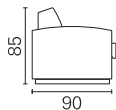

letto singolo
single bed