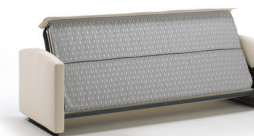

BK ITALIA

Convertibles

**Trasformabile
BK 112**

letto singolo
single bed

pouf

pouf

Allestimento standard: (dettagli alla fine del catalogo)

- meccanismo Retrò - rete a doghe
- materasso a molle Bonnel
- cuscini di seduta con densità differenziata per un maggiore confort (in opzione anche in memory foam)
- cuscini di schienale con imbottitura in poliuretano completa, per un maggiore confort
- sfoderabilità completa, rivestimento in tessuto coordinabile, eco-pelle e pelle

Standard equipment: (details at the end of catalogue)

- mechanism Retrò - orthopaedic bedstead with slats
- spring Bonnel mattress
- dual-density seat cushions for added comfort (optionally also in memory foam)
- backrest cushions with full polyurethane padding, for added comfort
- completely removable covers, in coordinabile fabric, similar leather and leather