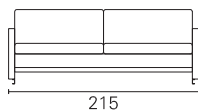

BK ITALIA

Convertibles

**Trasformabile
BK 112**

letto singolo
single bed

pouf

pouf

Allestimento standard: (dettagli alla fine del catalogo)

- meccanismo Retrò - rete a doghe
- materasso a molle Bonnel
- cuscini di seduta con densità differenziata per un maggiore confort (in opzione anche in memory foam)
- cuscini di schienale con imbottitura in poliuretano completa, per un maggiore confort
- sfoderabilità completa, rivestimento in tessuto coordinabile, eco-pelle e pelle

BK 112

Materasso
Mattress

Misura
Size

Misura divano
Sofa size

Retrò

cm 78 x 187

215