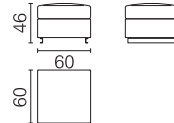

BK ITALIA

Convertibles

**Trasformabile
BK 112**

letto singolo
single bed

pouf

pouf

Allestimento standard: (dettagli alla fine del catalogo)

- meccanismo Retrò - rete a doghe
- materasso a molle Bonnel
- cuscini di seduta con densità differenziata per un maggiore confort (in opzione anche in memory foam)
- cuscini di schienale con imbottitura in poliuretano completa, per un maggiore confort
- sfoderabilità completa, rivestimento in tessuto coordinabile, eco-pelle e pelle

BK 112

Materasso
Mattress

Misura
Size

Misura divano
Sofa size

Retrò

cm 78 x 187

215